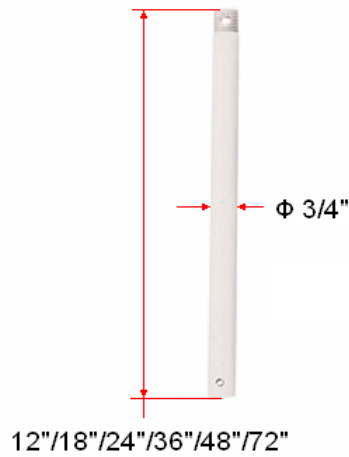

# 3/4" Diameter Downrods

## Specifications

<b>Metal Material</b>	Steel
<b>Diameter</b>	3/4" (21.5mm)
<b>Packing</b>	12 pcs per box

## Dimensions

## Order Codes

	12"	18"	24"	36"	48"	72"
<b>White</b>	153429	153437	153445	154452		
<b>Satin Nickel (US15)</b>	153460		153478	153486	153668	
<b>Bronze</b>	153494		153502	153510	153650	153676
<b>Polished Brass (US3)</b>	153528		153536			
<b>Antique Brass (US5)</b>	153544		153551			