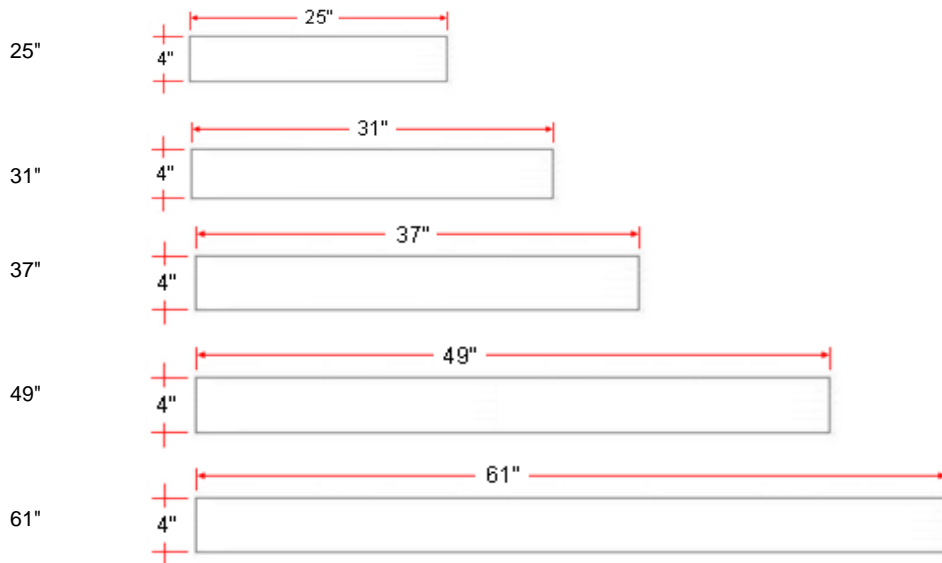

## Specifications

**Material Content:** Granite  
**Length:** 25" / 31" / 37" / 49" / 61"  
**Granite Color:** Tropical Brown  
 Venetian Gold  
 Golden Sand  
 Uba Tuba

## Dimensions

## Order Codes & Finishes/Colors

	25"	31"	37"	49"	61"
<b>Tropical Brown</b>	552869	552901	552943	552984	553024
<b>Venetian Gold</b>	552877	552919	552950	552992	553032
<b>Golden Sand</b>	552885	552927	552968	553008	553040
<b>Uba Tuba</b>	552893	552935	552976	553016	553057