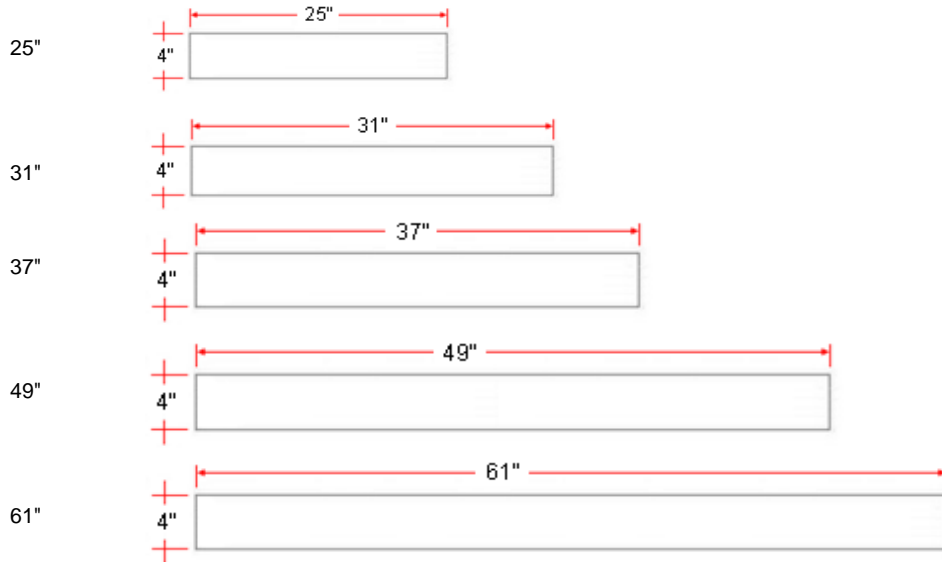

## Specifications

**Material Content:** Granite  
**Length:** 25" / 31" / 37" / 49" / 61"  
**Granite Color:** Tropical Brown  
 Venetian Gold  
 Golden Sand  
 Uba Tuba

## Dimensions

## Order Codes & Finishes/Colors

	25"	31"	37"	49"	61"
<b>Tropical Brown</b>	552869	552901	552943	552984	553024
<b>Venetian Gold</b>	552877	552919	552950	552992	553032
<b>Golden Sand</b>	552885	552927	552968	553008	553040
<b>Uba Tuba</b>	552893	552935	552976	553016	553057