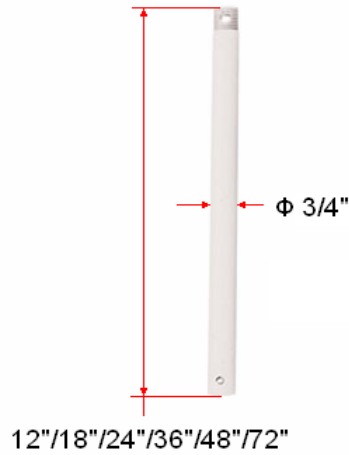

# 3/4" Diameter Downrods

## Specifications

<b>Metal Material</b>	Steel
<b>Diameter</b>	3/4" (21.5mm)
<b>Packing</b>	12 pcs per box

## Dimensions

## Order Codes

	12"	18"	24"	36"	48"	72"
<b>White</b>	153429	153437	153445	154452		
<b>Satin Nickel (US15)</b>	153460		153478	153486	153668	
<b>Bronze</b>	153494		153502	153510	153650	153676
<b>Polished Brass (US3)</b>	153528		153536			
<b>Antique Brass (US5)</b>	153544		153551			