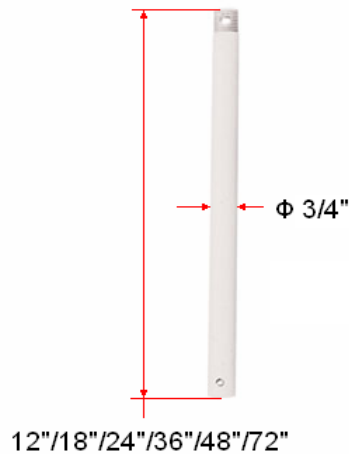

# 3/4" Diameter Downrods

## Specifications

<b>Metal Material</b>	Steel
<b>Diameter</b>	3/4" (21.5mm)
<b>Packing</b>	12 pcs per box

## Dimensions

## Order Codes

	12"	18"	24"	36"	48"	72"
<b>White</b>	153429	153437	153445	154452		
<b>Satin Nickel (US15)</b>	153460		153478	153486	153668	
<b>Bronze</b>	153494		153502	153510	153650	153676
<b>Polished Brass (US3)</b>	153528		153536			
<b>Antique Brass (US5)</b>	153544		153551			