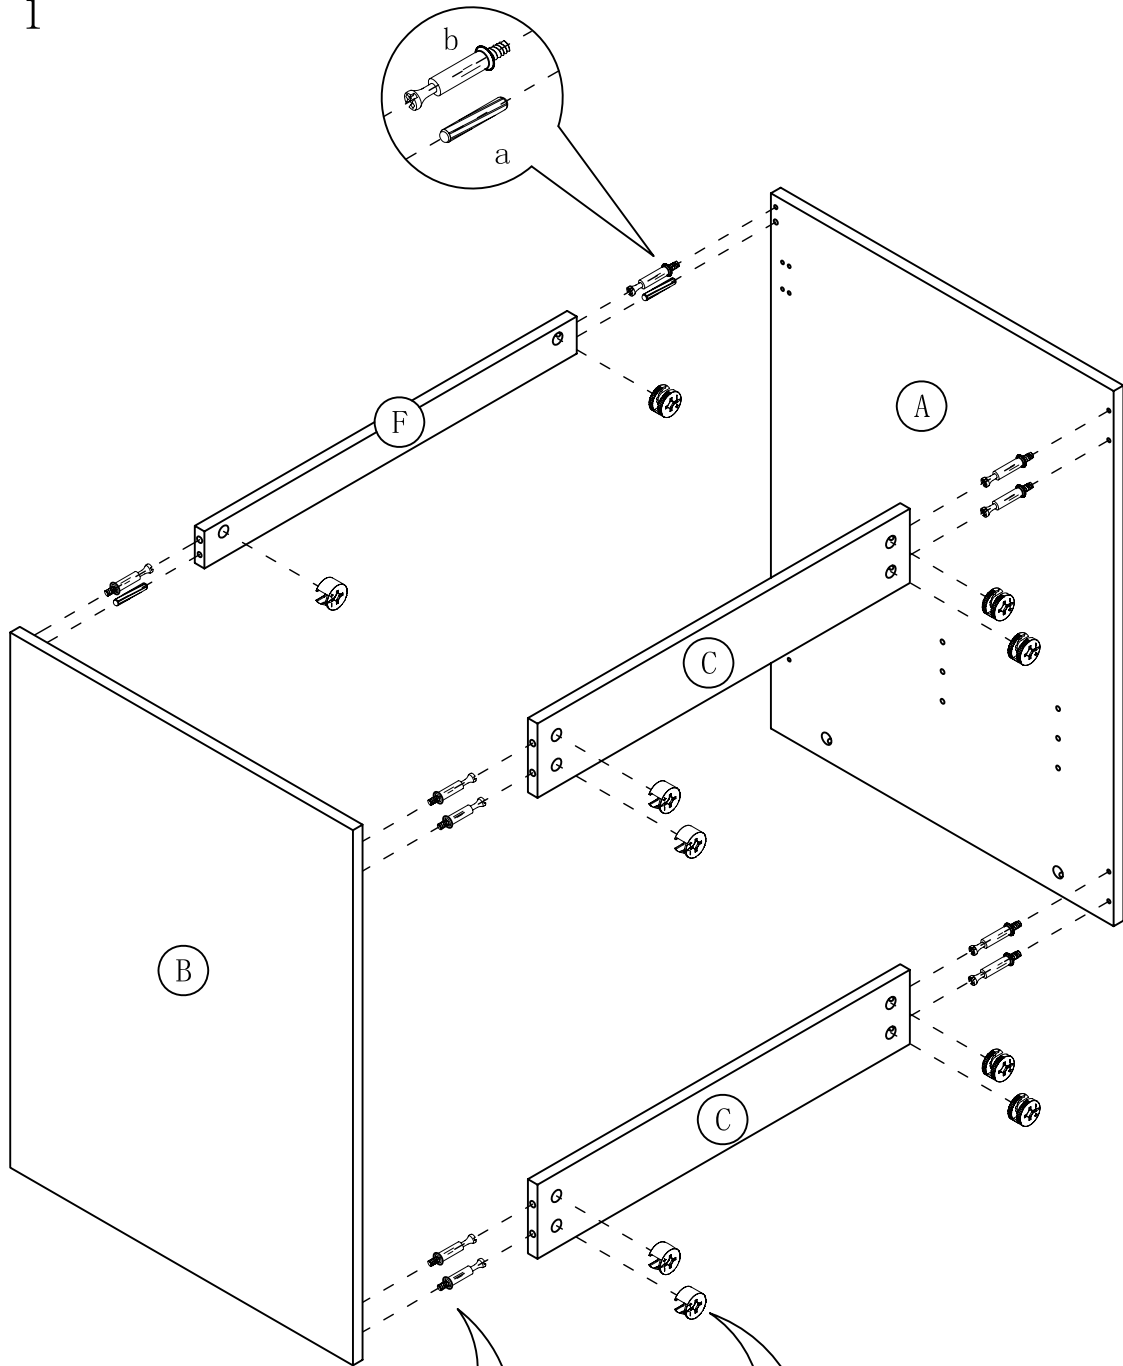

BOTTOM FRAME 1PC

FOOT 4PCS

FRONT CROSS BRACE 1PC

ADJUSTABLE SHELF 1PC

LEFT SIDE DOOR 1PC

RIGHT SIDE DOOR 1PC

HARDWARE LIST:

a. WOOD DOWEL 6PCS

j. KNOB 2PCS

k. KNOB BOLT 2PCS

l. WRENCH 1PC

m. GLUE 1PC

n. SHELF PIN-4PCS

STEP 1

STEP 2

STEP 3