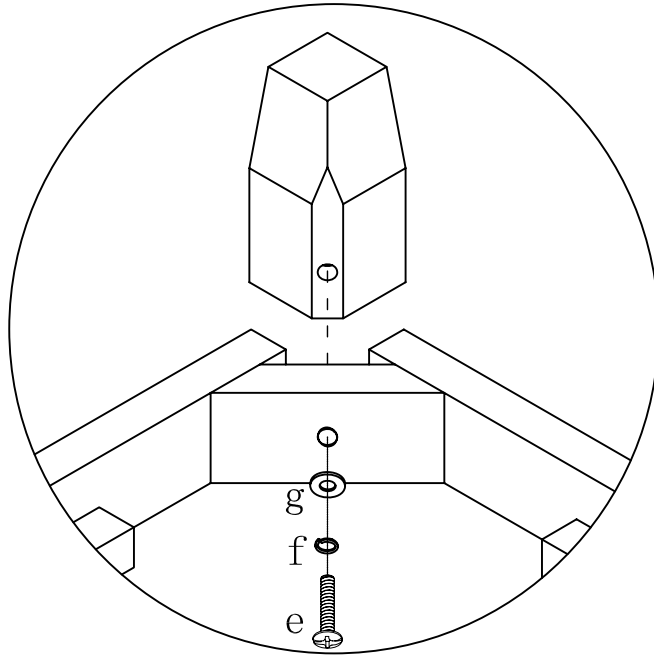

BOTTOM FRAME 1PC

FOOT 4PCS

FRONT CROSS BRACE 1PC

ADJUSTABLE SHELF 1PC

LEFT SIDE DOOR 1PC

RIGHT SIDE DOOR 1PC

HARDWARE LIST:

a. WOOD DOWEL 6PCS

j. KNOB 2PCS

k. KNOB BOLT 2PCS

l. WRENCH 1PC

m. GLUE 1PC

n. SHELF PIN-4PCS

STEP 1

STEP 2

STEP 3

STEP 4

STEP 5

STEP 6

STEP 7