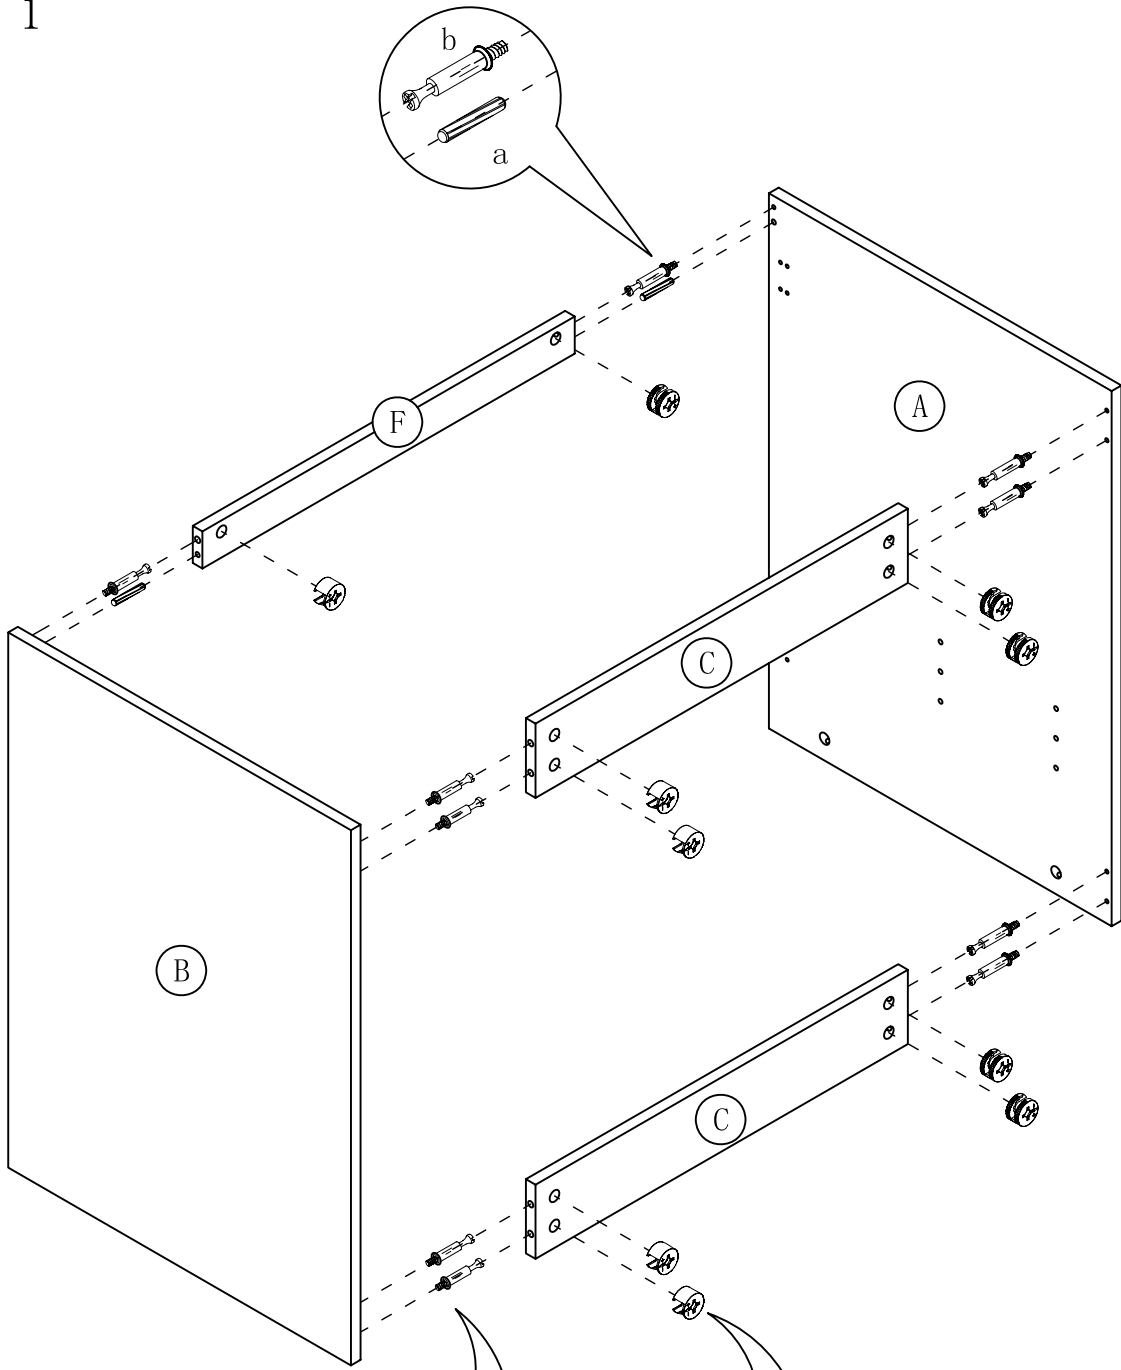

BOTTOM FRAME 1PC

FOOT 4PCS

FRONT CROSS BRACE 1PC

ADJUSTABLE SHELF 1PC

LEFT SIDE DOOR 1PC

RIGHT SIDE DOOR 1PC

HARDWARE LIST:

a. WOOD DOWEL 6PCS

j. KNOB 2PCS

k. KNOB BOLT 2PCS

l. WRENCH 1PC

m. GLUE 1PC

n. SHELF PIN-4PCS

STEP 1

STEP 2

STEP 3